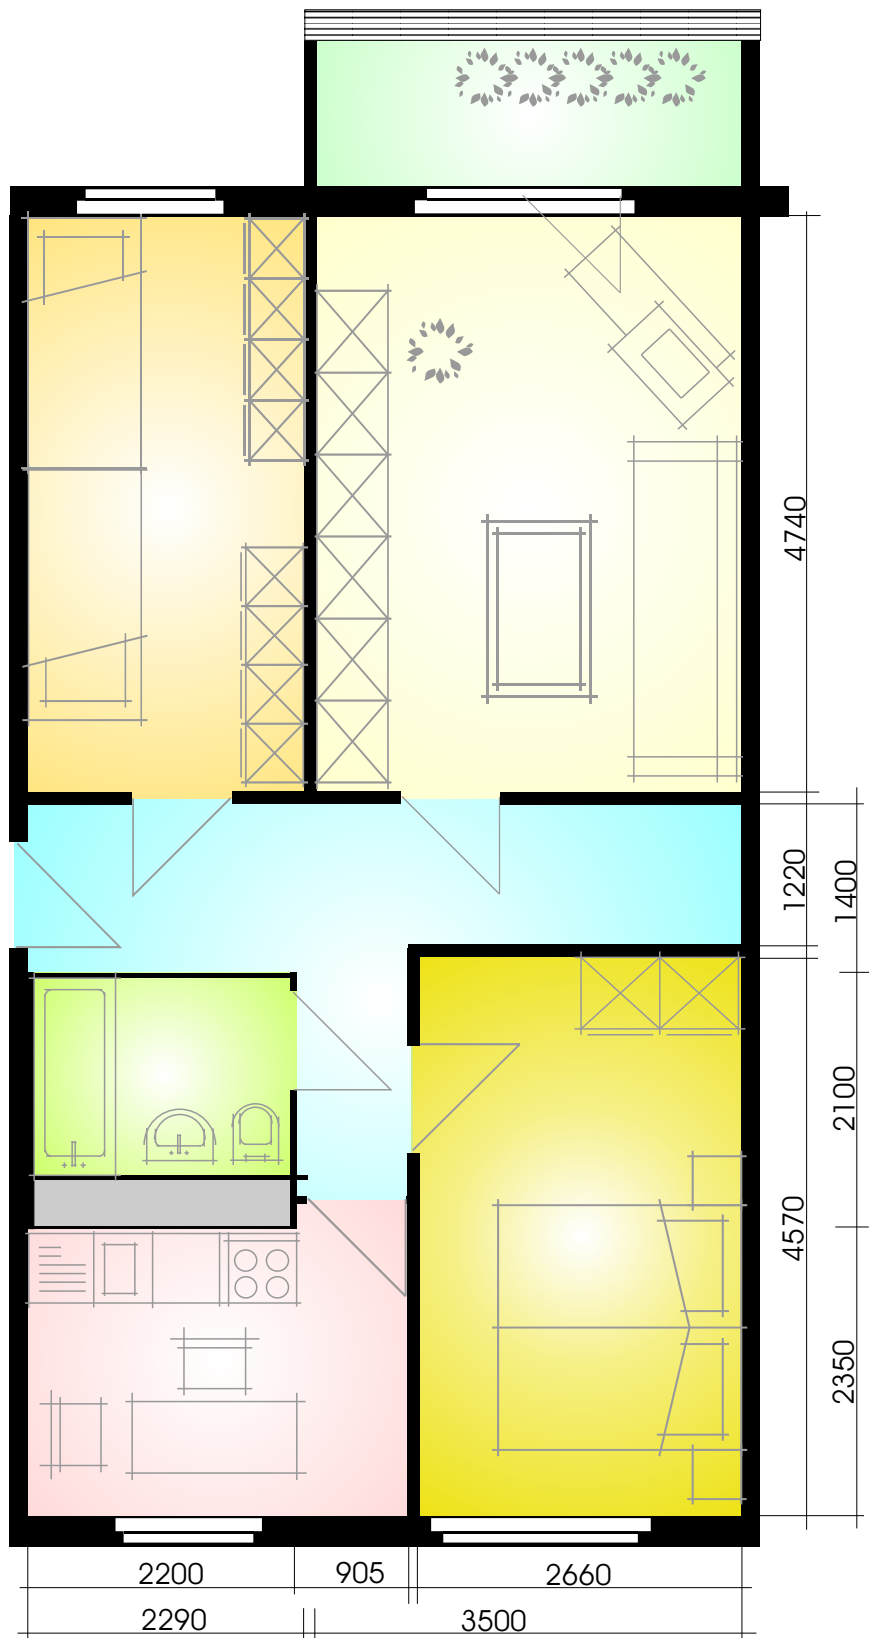

WOHNZIMMER	16,59 m ²
SCHLAFZIMMER	12,16 m ²
KINDERZIMMER	10,85 m ²
KÜCHE	7,72 m ²
BAD	3,47 m ²
FLUR	9,21 m ²
BALKON	

**Interieur wie Möbel
und Sanitäreinbauten
sind beispielhaft.**

Alle Maßangaben ca. Maße

[21_RKB_B3b]