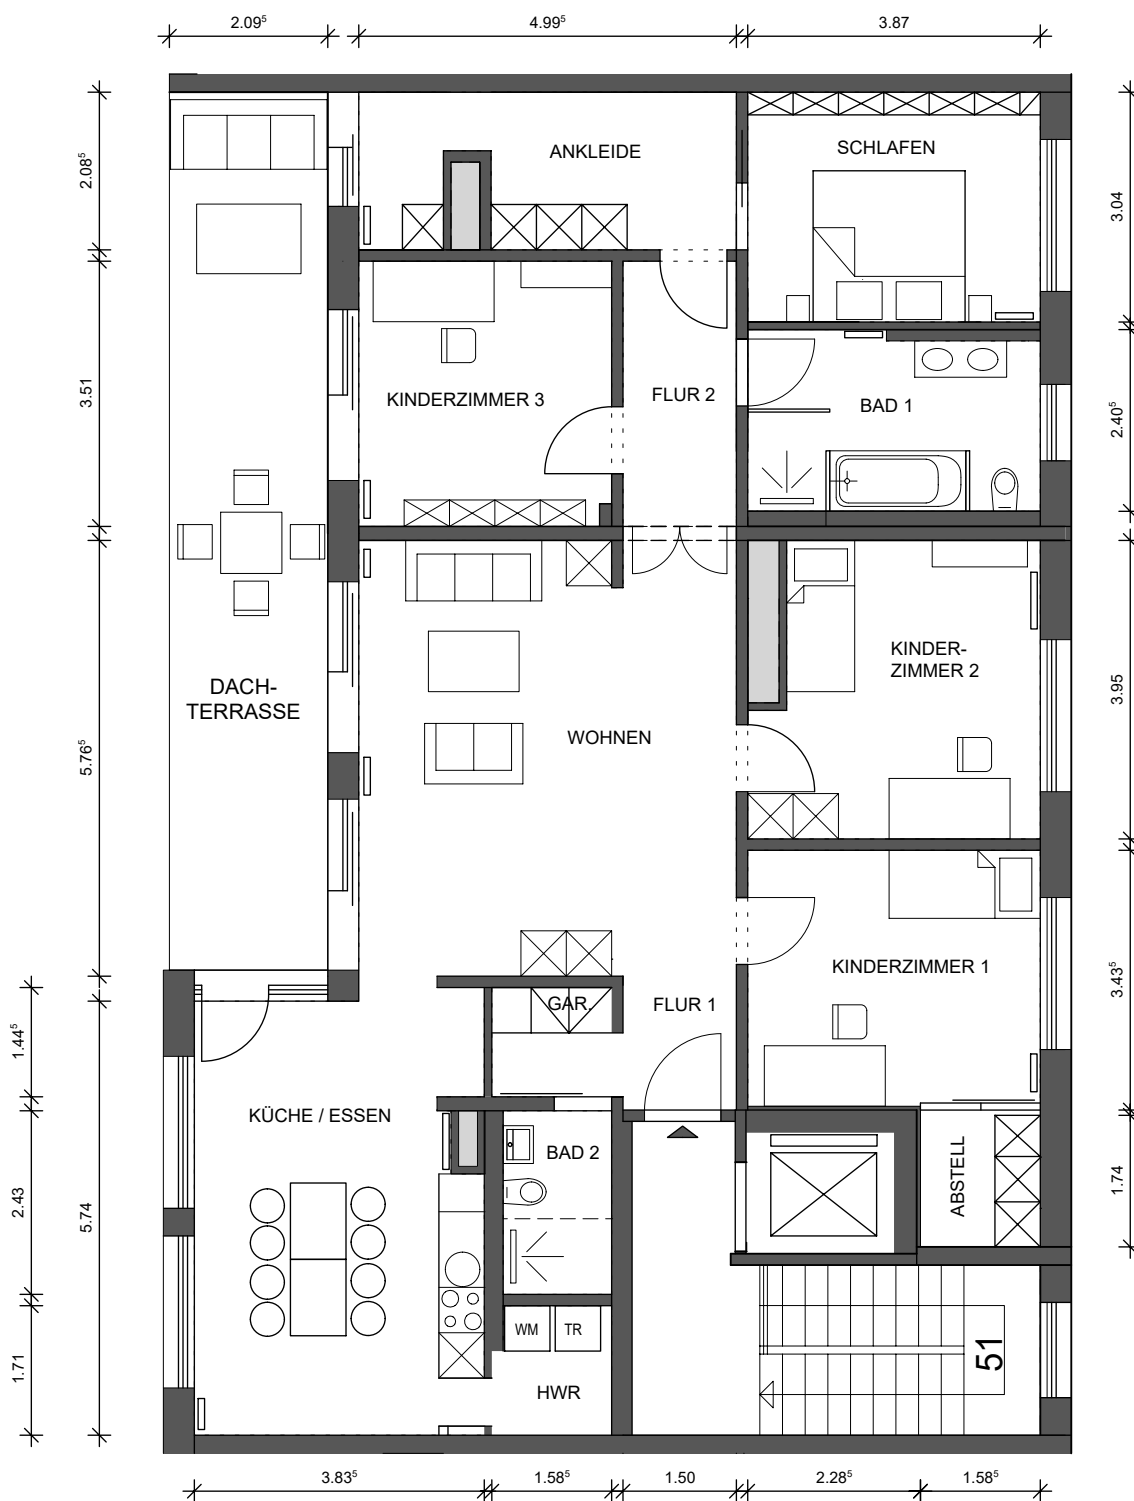

Wohnungstyp 24 (Dachterrasse)
5-Raumwohnung

Gesamtwohnfläche

149,02 m²

Wohnzimmer	28,53 m ²	Kinderzimmer 1	13,08 m ²	Abstell	2,94 m ²
Küche / Essen	20,79 m ²	Kinderzimmer 2	13,90 m ²	Dachterrasse (1/2m ²)	11,62 m ²
Badezimmer 1	9,37 m ²	Kinderzimmer 3	10,68 m ²		
Badezimmer 2	4,02 m ²	HWR	2,64 m ²		
Schlafzimmer	11,65 m ²	Flur 1 & 2	10,24 m ²		
Ankleide	9,56 m ²				

Maßstab 1:100

Angaben können geringfügig abweichen